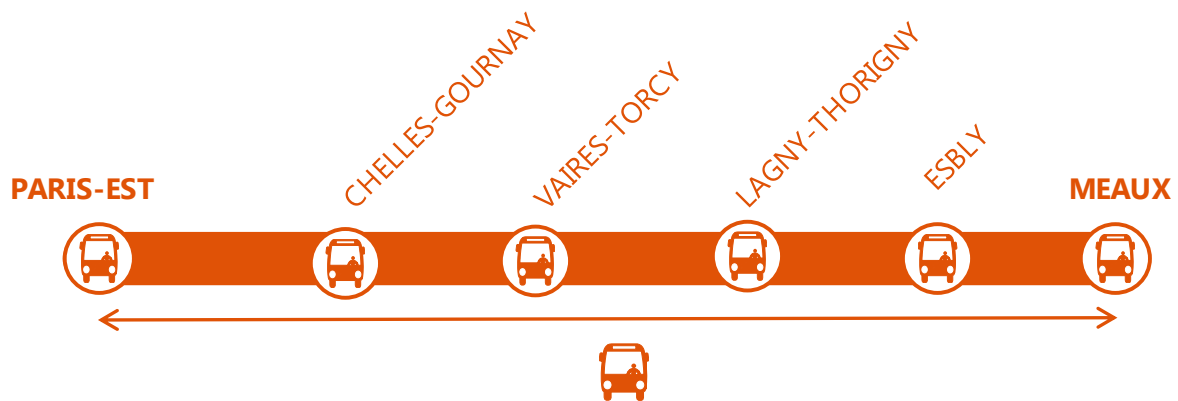

INFO TRAVAUX

MEAUX ◀ ▶ PARIS EST – À PARTIR DE 23h15 CIRCULATION INTERROMPUE

MARS
Du lundi **19**
au vendredi **23**

|| || ||
**EN
SEMAINE**

MISE EN PLACE DE BUS DE SUBSTITUTION SUR L'ENSEMBLE DE LA LIGNE

DERNIER TRAIN A CIRCULER
Direction Meaux

	MICI
Paris-Est	23:01
Chelles-Gournay	23:15
Vaires-Torcy	23:19
Lagny-Thorigny	23:25
Esbly	23:32
Meaux	23:40

	BUS	BUS	BUS	BUS	BUS	BUS	BUS	BUS	BUS	BUS	BUS	BUS
Paris-Est		23:31	23:40	23:40	00:01	00:10	00:10	00:40	01:10	01:10		
Chelles-Gournay	23:45		00:20			00:50		01:20		01:50		
Vaires-Torcy	23:55		00:30			01:00		01:30		02:00		
Lagny-Thorigny	00:10		00:45			01:15		01:45		02:15		
Esbly	00:25		01:00			01:30		02:00		02:30		
Meaux	00:40	00:21	01:15	00:30	00:51	01:45	01:00	02:15	01:30	02:45	02:00	

ALLONGEMENT DU TEMPS DE TRAJET
De 30 min à 65 min

PARIS EST ← → MEAUX

COVOITURAGE ID VROOM

Pendant les travaux, covoiturez. Transilien vous offre votre trajet.*

*Offre soumise à conditions