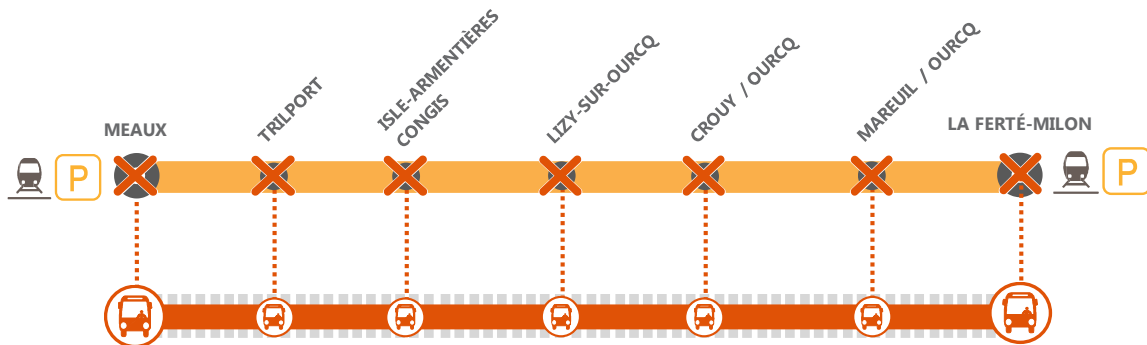

## CIRCULATION INTERROMPUE ENTRE MEAUX ◀ ▶ LA FERTÉ MILON

LES DERNIERS TRAINS À CIRCULER \* :  
MEAUX (21h22) ▶ LA FERTÉ MILON (21H54)  
LA FERTÉ MILON (21h01) ▶ MEAUX (21H36)

**JUIN**  
19  
au 30

**JUIL.**  
3  
au 7

**JOURS DE SEMAINE**

**+ D'INFORMATION**

- au guichet
- sur l'appli SNCF
- sur transilien.com
- sur @LIGNEP\_SNCF
- sur malignep.transilien.com

Bus de substitution

**BUS DE SUBSTITUTION / ALLONGEMENT DE TRAJET**

La Ferté Milon ← → Meaux + 40 MIN \*

\* Délai à ajouter à votre temps de trajet initial

**COVOITURAGE ID VROOM**

Pendant les travaux, covoiturez. Transilien vous offre votre trajet.\*

\* Offre soumise à conditions